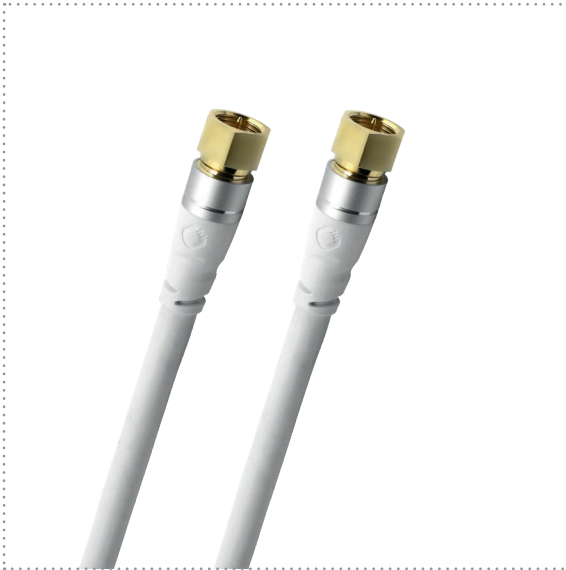

**ANTENNA
EQUIP
EXCELLENCE**

select

CABLE DE SATÉLITE DIGITAL ANTENNA LINK F

Simplemente consigue más calidad de imagen y sonido para la televisión por satélite, algunas conexiones de cable o tu router de Internet con este cable Oehlbach Select Antenna Link F. Un apantallamiento múltiple de papel de aluminio y trenzado de cobre alrededor de un conductor OFC de alta calidad protege de forma fiable su entretenimiento de todas las influencias externas, las interferencias y la contaminación de la señal. En sus extremos, este cable encuentra entonces una conexión segura y rápida con dos conectores F de la conocida calidad Oehlbach. El metal sólido de 24 quilates bañado en oro con una superficie de contacto del 100 por ciento le da finalmente al cable Oehlbach Select Antenna Link F el acabado óptimo para las mejores experiencias de entretenimiento en su hogar.

 Antenas
Conec-
tor F

SIGNAL DIRECTION

Material del conector	Conector de metal
Material conductor interno	OFC - cobre libre de oxígeno
La geometría del cable	Ronda
Eficacia del blindaje	120 dB dB
Blindaje	Blindaje múltiple
La construcción del escudo	1 x papel de aluminio + 1 x trenzado de cobre
Características	Contactos chapados en oro de 24kt , 30 años de garantía, Tecnología Alemana, 100% de confiabilidad de contacto
Impedancia característica	75 Ohm