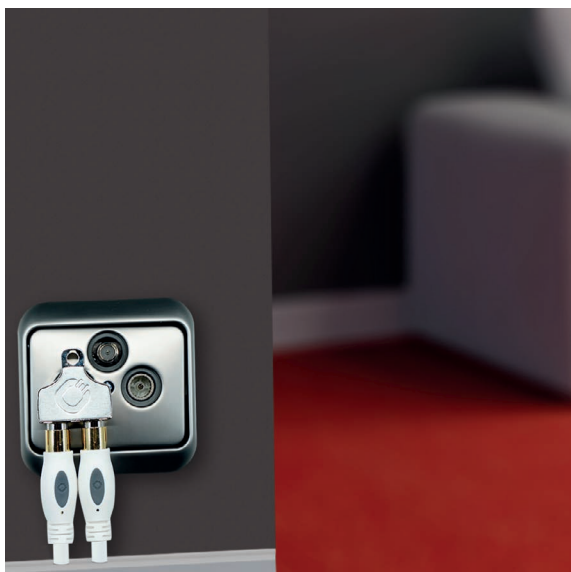

Item No. 17218

Дополнительная информация: