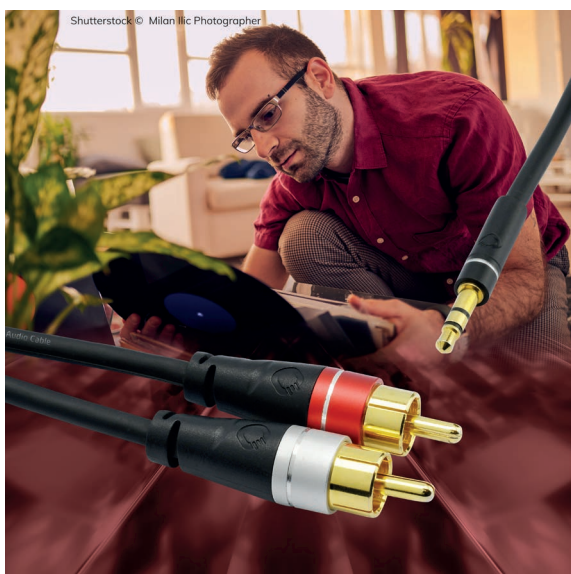

select

CÂBLE AUDIO STÉRÉO AUDIO JACK RCA LINK

JACK 3,5 MM / CINCH

La connexion d'un connecteur Cinch à une prise jack est une connexion audio fréquemment utilisée. Le câble RCA Link Select Audio Jack le crée pour vous dans la meilleure qualité Oehlbach pour un plaisir d'écoute de haut niveau. Par exemple, connectez votre ordinateur avec une chaîne hi-fi ou un système de sonorisation pour un son maximum avec des haut-parleurs externes au lieu de simples haut-parleurs de PC. Notre câble RCA Link Oehlbach Select Audio Jack possède tout ce dont vous avez besoin pour une expérience sonore exceptionnelle : à l'intérieur, un conducteur OFC fortement blindé dans une gaine de câble flexible et extrêmement durable et des connecteurs plaqués or 24 carats avec une surface de contact de 100 % - 2x RCA à jack de 3,5 millimètres. Pour que vous n'ayez pas à faire de compromis dans votre installation, le câble RCA Link Oehlbach Select Audio Jack est disponible en différentes longueurs pour s'adapter à de nombreuses solutions d'application.

Prise jack 2xCinch

 DIRECTION DU
SIGNAL

Matériel de connexion	Fiche entièrement en métal massif
Matériau du conducteur intérieur	OFC – cuivre sans oxygène
Géométrie des câbles	Rond
Construction de blindage	1 tresse de cuivre
Caractéristiques	Technologie allemande, 30 ans de garantie, Contacts plaqués or 24kt