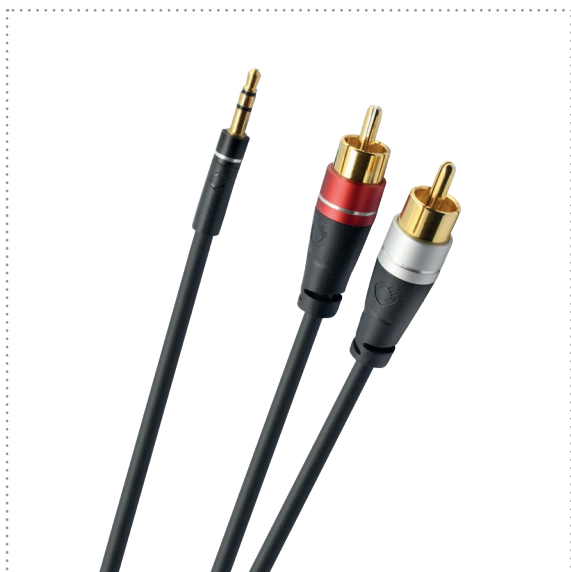

select

CÂBLE AUDIO STÉRÉO AUDIO JACK RCA LINK

JACK 3,5 MM / CINCH

La connexion d'un connecteur Cinch à une prise jack est une connexion audio fréquemment utilisée. Le câble RCA Link Select Audio Jack le crée pour vous dans la meilleure qualité Oehlbach pour un plaisir d'écoute de haut niveau. Par exemple, connectez votre ordinateur avec une chaîne hi-fi ou un système de sonorisation pour un son maximum avec des haut-parleurs externes au lieu de simples haut-parleurs de PC. Notre câble RCA Link Oehlbach Select Audio Jack possède tout ce dont vous avez besoin pour une expérience sonore exceptionnelle : à l'intérieur, un conducteur OFC fortement blindé dans une gaine de câble flexible et extrêmement durable et des connecteurs plaqués or 24 carats avec une surface de contact de 100 % - 2x RCA à jack de 3,5 millimètres. Pour que vous n'ayez pas à faire de compromis dans votre installation, le câble RCA Link Oehlbach Select Audio Jack est disponible en différentes longueurs pour s'adapter à de nombreuses solutions d'application.

Prise jack 2xCinch

 DIRECTION DU
SIGNAL

Matériel de connexion	Fiche entièrement en métal massif
Matériau du conducteur intérieur	OFC – cuivre sans oxygène
Géométrie des câbles	Rond
Construction de blindage	1 tresse de cuivre
Caractéristiques	Technologie allemande, 30 ans de garantie, Contacts plaqués or 24kt