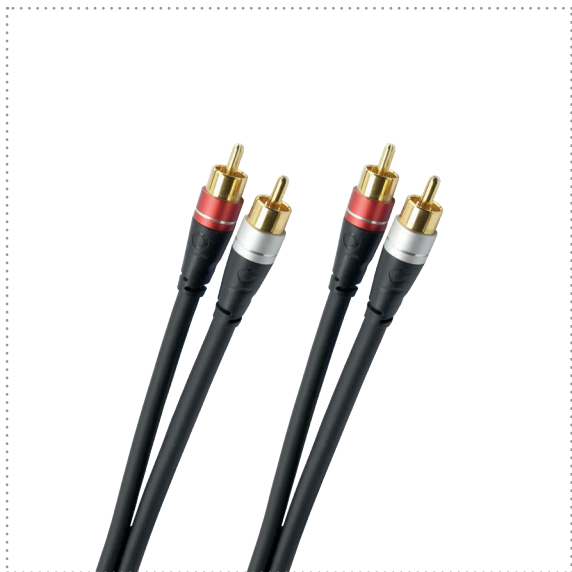

select

AUDIO RCA-KABEL

AUDIO LINK

Een audio RCA-kabel is een van de klassiekers in het thuisamusement en kent tot op de dag van vandaag nog talloze toepassingen. De kabel is in principe al tientallen jaren hetzelfde, maar de verwachtingen van de geluidskwaliteit zijn aanzienlijk gestegen. Om te voldoen aan deze hoge verwachtingen voor een nauwkeurig en zuiver geluid, hebben we de Oehlbach Select Audio Link kabel met twee RCA-stekkers naar twee RCA-stekkers ontwikkeld - inclusief 24-karaats vergulde connectoren van volledig metaal met een 100 procent contactoppervlak en hoogwaardig kabelmateriaal. Dit creëert de laagst mogelijke weerstand tijdens de signaaloverdracht en is dus de voorwaarde voor een optimale geluidskwaliteit en een geluidsbeeld dat uw oren zal openen.

2xCinch

SIGNAL DIRECTION

Bi-directioneel

Aansluitmateriaal	Metalen connector
Binnenste geleider materiaal	OFC - zuurstofvrij koper
Kabelgeometrie	Ronde
Kenmerken	Duitse technologie, 30 jaar garantie, 24kt vergulde contacten