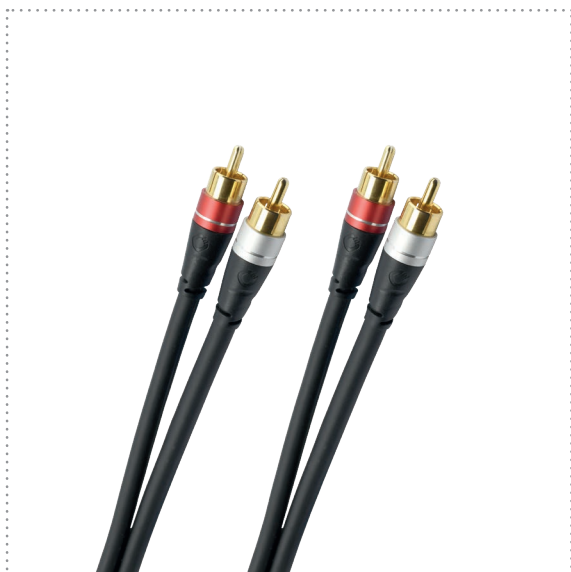

## KABEL AUDIO RCA AUDIO LINK

Kabel audio RCA jest jednym z klasyków rozrywki domowej i do dziś ma niezliczoną ilość zastosowań. Kabel od dziesięcioleci pozostaje w zasadzie taki sam, ale oczekiwania co do jego jakości dźwięku znacznie wzrosły. Aby sprostać tym wysokim wymaganiom w zakresie precyzyjnego, czystego dźwięku, opracowaliśmy kabel Oehlbach Select Audio Link z dwoma wtykami RCA do dwóch wtyków RCA - w tym 24-karatowe złoczone złącza wykonane w całości z metalu o 100-procentowej powierzchni styku i wysokiej jakości materiał kablowy. Tworzy to najniższy możliwy opór podczas transmisji sygnału, a tym samym warunek wstępny dla optymalnej jakości dźwięku i obrazu dźwiękowego, który otworzy uszy.

2xCinch

SIGNAL DIRECTION

Dwukierunkowy:

Materiał łącznika	Łącznik metalowy
Materiał przewodnika wewnętrznego	OFC - miedź beztlonowa
Geometria kabli	Runda
Cechy charakterystyczne	Niemiecka technologia, 30 lat gwarancji, 24kt styki pozłacane