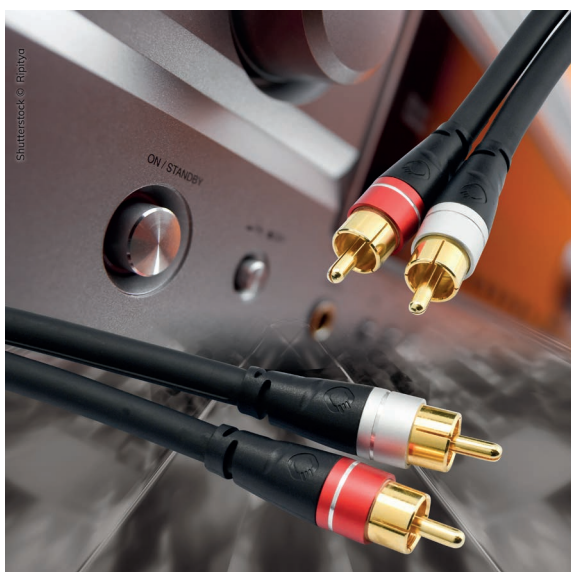

## KABEL AUDIO RCA AUDIO LINK

Kabel audio RCA jest jednym z klasyków rozrywki domowej i do dziś ma niezliczoną ilość zastosowań. Kabel od dziesięcioleci pozostaje w zasadzie taki sam, ale oczekiwania co do jego jakości dźwięku znacznie wzrosły. Aby sprostać tym wysokim wymaganiom w zakresie precyzyjnego, czystego dźwięku, opracowaliśmy kabel Oehlbach Select Audio Link z dwoma wtykami RCA do dwóch wtyków RCA - w tym 24-karatowe złoczone złącza wykonane w całości z metalu o 100-procentowej powierzchni styku i wysokiej jakości materiał kablowy. Tworzy to najniższy możliwy opór podczas transmisji sygnału, a tym samym warunek wstępny dla optymalnej jakości dźwięku i obrazu dźwiękowego, który otworzy uszy.

2xCinch

SIGNAL DIRECTION

Dwukierunkowy:

Materiał łącznika	Łącznik metalowy
Materiał przewodnika wewnętrznego	OFC - miedź beztlonowa
Geometria kabli	Runda
Cechy charakterystyczne	Niemiecka technologia, 30 lat gwarancji, 24kt styki pozłacane