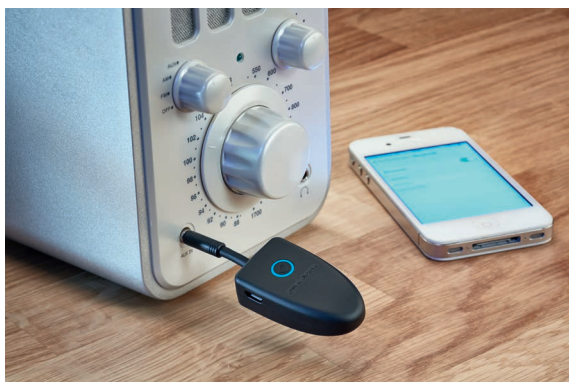

Dimensions de l'embalage	55mm / 190mm / 105mm
Standard di trasmissione	Bluetooth 4.0
Peso (netto)	125 g
Colore	Nero
Durata della batteria	fino a 10 ore h
Tensione d'ingresso	5 V
Potenza in ingresso	2,5 W
Corrente di ingresso	0,5 A

item no.	Colore	EAN	MSRP (19%)
6062	Nero	4003635060629	79.99 €

Item No. 6062

Ulteriori informazioni: