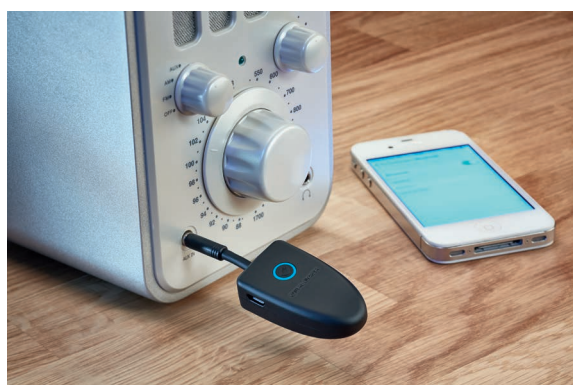

Dimensions de l'âemballage	55mm / 190mm / 105mm
Transmissiestandaard	Bluetooth 4.0
Gewicht (netto)	125 g
Kleur	Zwart
Levensduur van de batterij	tot 10 uur h
Ingangsspanning	5 V
Ingangsvermogen	2,5 W
Ingangsstroom	0,5 A

item no.	Kleur	EAN	MSRP (19%)
6062	Zwart	4003635060629	79.99 €

Item No. 6062

Meer informatie: