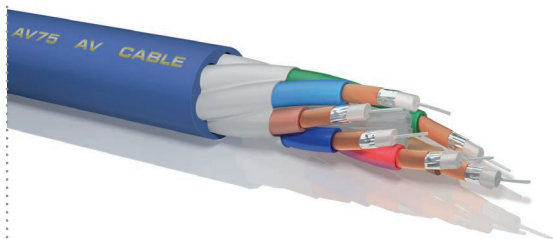

CAVO AUDIO/VIDEO, ARTICOLI DA CANTIERE

BLUE MAGIC M

MSRP (19%): 21.99

Cavo audio/video a 6 conduttori elaborato in modo eccellente con un'impedenza caratteristica di 75 Ohm calibrata con precisione. Questo cavo Oehlbach di altissima qualità non è caratterizzato solo dal materiale conduttore interno, unico nel suo genere, ma anche dalla sua efficace schermatura e dal rivestimento in plastica molto robusto. I conduttori interni in rame ad alta purezza e senza ossigeno garantiscono un eccellente trasferimento del segnale in ogni situazione applicativa. I connettori Oehlbach RGB Cinch „CJG 51“ sono adatti per un perfetto montaggio dei cavi.

75Ω

Dimensions de l'emballage	205mm / 205mm / 200mm
Impedenza caratteristica	75 Ohm
Colore	Blu
Peso (netto)	191 g
Geometria del cavo	Round
Schermatura	triplo
Costruzione della schermatura	2 x foglio di alluminio + 1 x treccia di rame
Lunghezza del cavo	50 m
Materiale guaina esterna	robusto rivestimento in plastica, plastica