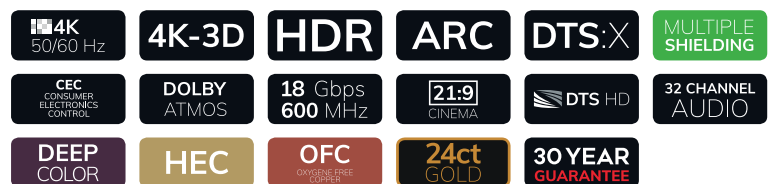

## CAVO HDMI® AD ALTA VELOCITÀ CON ETHERNET

### FLEX MAGIC

Questo innovativo cavo HDMI® può essere utilizzato anche in spazi ristretti grazie alla spina mobile. Grazie alle spine girevoli a 360°, il ventilatore dell'home cinema offre un'elevata flessibilità di applicazione. Il conduttore interno di alta qualità in rame OFC con tripla schermatura e i contatti a spina placcati in oro a 24 carati garantiscono inoltre una trasmissione del segnale assolutamente stabile e priva di interferenze.

HDMI

SIGNAL DIRECTION

 x.v.Color

Materiale del conduttore interno	OFC - rame senza ossigeno
Geometria del cavo	Round
Schermatura	Schermatura multipla
Costruzione della schermatura	1 x foglio di alluminio + 1 x treccia di rame
Formato del suono	Dolby Digital Plus, DTS-HD Master Audio, Dolby True HD, DTS, DTS:X, DTS HD, Dolby Atmos
Risoluzione	4K UHD 50/60 Hz
Caratteristiche HDMI	x.v.Color - Spazio colore aggiuntivo, ARC - Canale di ritorno audio, Rapporto d'aspetto del cinema 21:9, Velocità di trasmissione dati 18 GBit/s, Colore profondo 30/36/48 bit, TV 3D con risoluzione 4 K, HEC - HDMI con canale Ethernet, Controllo A/V automatizzato HDMI CEC, 32 canali audio digitali
Caratteristiche	HDR, Spina girevole a 2 vie a 180°, 30 anni di garanzia, Rapporto d'aspetto del cinema 21:9, Contatti placcati in oro 24kt