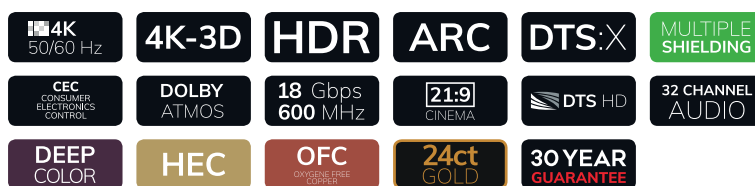

SZYBKI KABEL HDMI® Z ETHER- NETEM

FLEX MAGIC

Ten innowacyjny kabel HDMI® dzięki ruchomej wtyczce może być również używany w miejscach o ograniczonej przestrzeni. Dzięki obrotowym wtykom o 360°, wentylator kina domowego oferuje dużą elastyczność w zastosowaniu. Wysokiej jakości przewód wewnętrzny z miedzi OFC z potrójnym ekranowaniem oraz 24 karatowe złożone styki wtykowe gwarantują również absolutnie stabilną i wolną od zakłóceń transmisję sygnału.

HDMI

SIGNAL DIRECTION

Dwukierunkowy:
x.v.Color

Materiał przewodnika wewnętrznego	OFC - miedź beztlenu
Geometria kabli	Runda
Ekranowanie	Wielokrotne ekranowanie
Konstrukcja osłonoowa	1 x folia aluminiowa + 1 x opłot miedziany
Format dźwięku	Dolby Digital Plus, DTS-HD Master Audio, Dolby True HD, DTS, DTS:X, DTS HD, Dolby Atmos
Rezolucja	4K UHD 50/60 Hz
Funkcje HDMI	x.v.Color - Dodatkowa przestrzeń barw, ARC - Audio Return Channel, 21:9 Współczynnik proporcji obrazu w kinie, Szybkość transmisji danych 18 GBit/s, Głęboki kolor 30/36/48-bit, Telewizor 3D w rozdzielczości 4 K, HEC - HDMI z kanałem Ethernet, Automatyczne sterowanie A/V HDMI CEC, 32 cyfrowe kanały audio
Cechy charakterystyczne	HDR, Wtyczka dwukierunkowa obracana o 180°, 30 lat gwarancji, 21:9 Współczynnik proporcji obrazu w kinie, 24kt styki połączone

VIDEO
EQUIP
PERFORMANCE

item no.	Długość	Kolor	EAN	MSRP (19%)
42468	3.20 m	Antracyt	4003635424681	59.99 €
42469	5.10 m	Antracyt	4003635424698	64.99 €