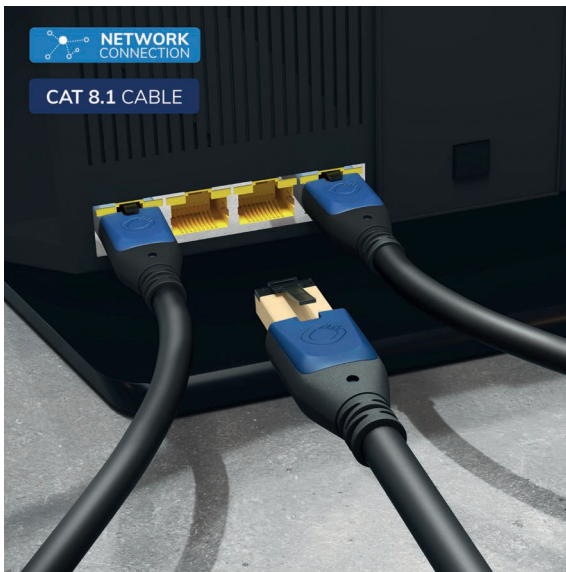

ADDON
EQUIP
PERFORMANCE

STREAMING & NETZWERK

KABEL CAT 8.1

GIGA STREAM

Das Performance-Netzwerkkabel für Ethernetverbindungen mit bis zu 40 GBit/s. Gehen Sie mit diesem Cat-8.1-Netzwerkkabel beim Gaming und anderen Netzwerkverbindungen auf die Überholspur. Es bietet mehr als die doppelte Bandbreite früherer Kabel-Generationen. Einfach einstecken und den Daten-Turbo genießen: Das Oehlbach Giga Stream Netzwerkkabel ist 100% abwärtskompatibel zu Ihren weiteren Entertainment- und Netzwerkkomponenten mit RJ-45-Steckverbindung und den Kategorien Cat 6, 6A oder 5. Der 3-fach abgeschirmte Screened Shielded Twisted Pair Leiter aus sauerstofffreiem Kupfer sorgt im Giga Stream Kabel immer für hervorragende Performance. Mit 24 Karat vergoldeten Anschlusssteckern zeigt das Giga Stream außerdem ein vollendetes Finish und 100% Kontaktsicherheit.

RJ-45

SIGNALRICHTUNG

Aussenmantelmaterial	TPE
Innenleiter-Material	OFC – sauerstofffreies Kupfer
Kabel-Geometrie	Rund
Schirmung	3-fach
Schirmungsaufbau	1 x Alu-Folie + 2 x Kupfer-Geflecht
AWG	26 AWG
Features	24kt vergoldete Kontakte , German Technology, 30 Jahre Garantie, 100% Kontaktsicherheit, 100% abwärtskompatibel, Network Connection, Data Center, CAT 8.1 Cable