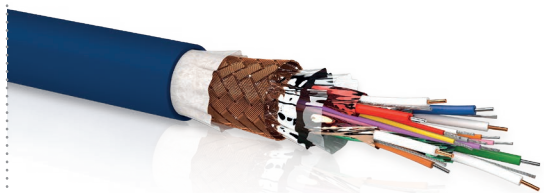

SNELLE HDMI®-KABEL, HALOGE- ENVRIJ

HIGH SPEED MP

MSRP (19%): 26.50

Topklasse HDMI®-kabel van zeer zuiver HPOCC-koper. Een speciale, duidelijk herkenbare Oehlbach-kleurcode van de binnenste geleiders en de direct op de Pro-In HDMI®-stekker afgestemde diameters maken voor het eerst een comfortabele zelfmontage mogelijk - eindelijk kunnen de HDMI®-kabels nu zonder problemen in lege buizen worden gelegd. Een dicht schild van zuurstofvrij koper houdt betrouwbaar externe interferentie weg. Tot 15 m lengte, de momenteel hoogst mogelijke resolutie is 1080 p. Dit maakt de kabel de oplossing voor veel thuisbioscoopinstallaties.

HDMI

SIGNAL DIRECTION

Bi-directioneel

Dimensions de l'emballage	375mm / 380mm / 200mm
Ladderbouw	5 Paare, 1 x 0,5 mm
Buigstraal	53 mm mm
Kleur	Blauw
Gewicht (netto)	96 g
Binnenste geleider materiaal	HPOCC® - monokristallijn zuurstofvrij koper
Afscherming	driedubbel
Afschermingsconstructie	2 x aluminiumfolie + 1 x kopervlechtwerk
AWG	24 AWG
Kabellengte	50 m