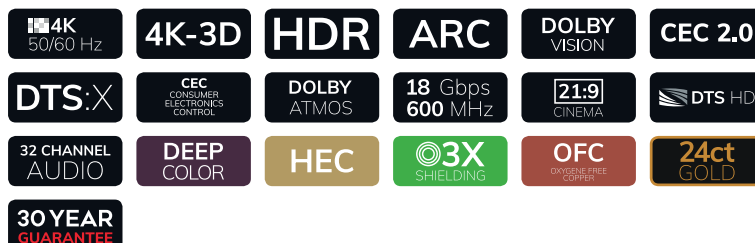

select

ВЫСОКОСКОРОСТНОЙ КАБЕЛЬ HDMI® С ETHERNET

HIGHSPEED SL

Кабель HDMI Highspeed SL обеспечивает простоту установки и стабильную высококачественную передачу сигнала в домашнем кинотеатре. Прочная пластмассовая оболочка с внутренним проводником из OFC - бескислородной меди, тройное экранирование и 24-картные позолоченные контакты гарантируют бесперебойное соединение между источником и устройством воспроизведения. Идеально подходящий для разрешения до Ultra HD, 3D сигналов и звуковых форматов высокого разрешения, Highspeed SL также поддерживает каналы ARC и HDMI Ethernet, а также расширенные цветовые пространства и HDMI CEC.

HDMI

SIGNAL DIRECTION

Цвет	Антрацит
Внутренний проводящий материал	OFC - бескислородная медь
геометрия кабеля	Раунд
Экранирование	тройной
Экранирующая конструкция	2 x алюминиевая фольга + 1 x медная оплетка
Формат звука	DTS HD, Dolby True HD, DTS, Долби Цифровой Плюс, Долби Атмос, DTS-HD мастер-аудио, DTS:X
Скорость передачи	18 Gbps
Резолюция	4K UHD 50/60 Гц
характеристики HDMI	ЦИК 2.0, Долби Вижн, 32 цифровых аудиоканала, 21:9 Соотношение сторон кинотеатра, Скорость передачи данных 18 Гбит/с, HDMI CEC автоматизированное A/V управление, HEC - HDMI с каналом Ethernet, Глубокий цвет 30/36/48-бит, ARC - канал возврата аудиосигнала, HDR - изображение высокого динамического диапазона, x.v.Цвет - дополнительное цветовое пространство, 3D-телевизор с разрешением 4 K
Особенности	21:9 Соотношение сторон кинотеатра, 24kt позолоченные контакты , 30 лет гарантии

item no.	Длина	Цвет	EAN	MSRP (19%)
33000	0.50 m	Антрацит	4003635330005	29.99 €

 Дополнительная
информация:

VIDEO
EQUIP
PERFORMANCE

select

item no.	Длина	Цвет	EAN	MSRP (19%)
33004	3 m	Антрацит	4003635330043	54.99 €
33005	5 m	Антрацит	4003635330050	99.99 €