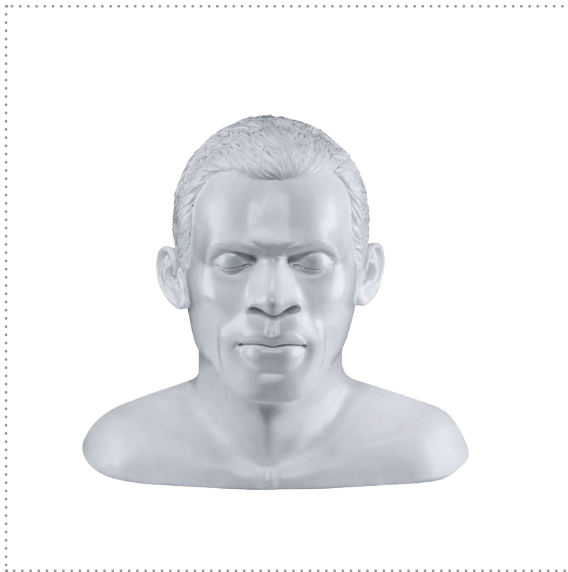


**ADDON
EQUIP**
STATE OF
THE ART

SUPPORTO PER CUFFIE IN SILENCE

Il supporto per cuffie realizzato a mano in una forma leggermente modificata della testa originale di Oehlbach serve come un luogo perfetto per riporre le vostre cuffie over/on-ear di alta qualità. Allegoricamente, „In Silence“ simboleggia gli attributi del godersi la musica in cuffia e pone abilmente il modello al centro dell'attenzione. Il design specifico del supporto per cuffie a 5 stelle consente una posizione sicura delle cuffie, che allo stesso tempo sono sempre pronte a portata di mano. Il peso e le dimensioni delle rispettive cuffie sono irrilevanti, ma grazie alle sue imponenti dimensioni, „In Silence“ si adatta perfettamente ai modelli di cuffie di grandi dimensioni. La testa Oehlbach è progettata in modo tale che l'imbottitura non venga eccessivamente sollecitata appoggiandosi al supporto. In questo modo il comfort originale viene mantenuto in modo permanente. Il „In Silence“ è disponibile in bianco e nero.

**HAND
MADE**

Dimensions de l'emballage	66mm / 27mm / 13,5mm
Caratteristiche	100% fatto a mano

item no.	Colore	EAN	MSRP (19%)
35404	Nero	4003635354049	99.99 €
35405	Bianco	4003635354056	99.99 €

Ulteriori informazioni: