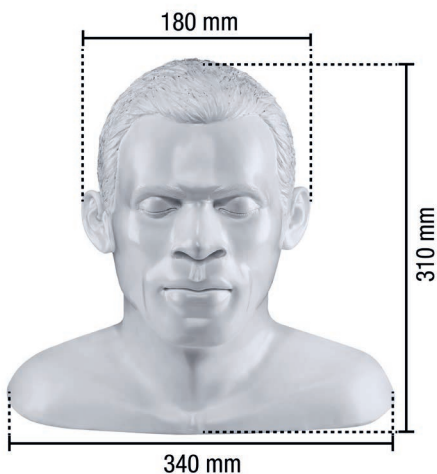


**ADDON
EQUIP**
STATE OF
THE ART

SUPPORTO PER CUFFIE IN SILENCE

Il supporto per cuffie realizzato a mano in una forma leggermente modificata della testa originale di Oehlbach serve come un luogo perfetto per riporre le vostre cuffie over/on-ear di alta qualità. Allegoricamente, „In Silence“ simboleggia gli attributi del godersi la musica in cuffia e pone abilmente il modello al centro dell'attenzione. Il design specifico del supporto per cuffie a 5 stelle consente una posizione sicura delle cuffie, che allo stesso tempo sono sempre pronte a portata di mano. Il peso e le dimensioni delle rispettive cuffie sono irrilevanti, ma grazie alle sue imponenti dimensioni, „In Silence“ si adatta perfettamente ai modelli di cuffie di grandi dimensioni. La testa Oehlbach è progettata in modo tale che l'imbottitura non venga eccessivamente sollecitata appoggiandosi al supporto. In questo modo il comfort originale viene mantenuto in modo permanente. Il „In Silence“ è disponibile in bianco e nero.

**HAND
MADE**

Dimensions de l'emballage	66mm / 27mm / 13,5mm
Caratteristiche	100% fatto a mano

item no.	Colore	EAN	MSRP (19%)
35404	Nero	4003635354049	99.99 €
35405	Bianco	4003635354056	99.99 €

Ulteriori informazioni: