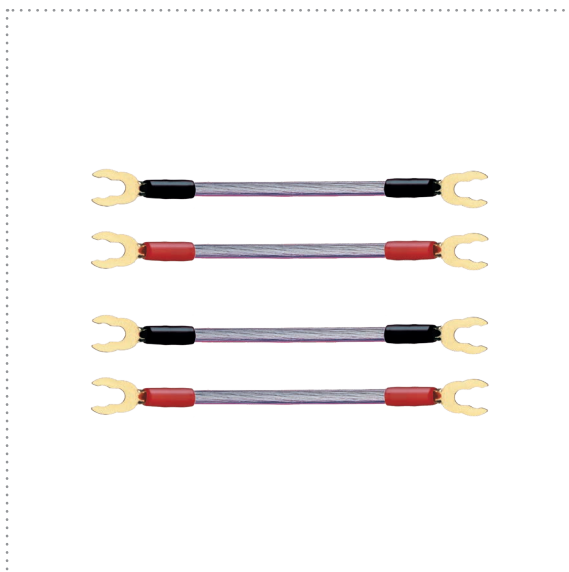

MOSTKI KABLOWE DO ZACISKU GŁOŚNIKOWEGO

JUMP!

 6 MM², 2 PARY

MSRP (19%): 30.99

Mostki kablowe wykonane z 6 mm² posrebrzanej miedzi OFC dla optymalnego połączenia zacisków bi-wire. Długość kabla 4 x 0,1 m.

Dimensions de l'emballage	170mm / 30mm / 85mm
Kolor	Krystalicznie czysty
Waga (netto)	70 g
Treść	4 sztuki
Materiał przewodnika wewnętrznego	SPOFC - miedź beztlenowa posrebrzana
Geometria kabli	Runda
Długość kabla	0.10 m
Cechy charakterystyczne	24kt styki połączone, Niemiecka technologia
Materiał na powłoki zewnętrzne	Tworzywa sztuczne, kabel wysokiego napięcia

item no.	Długość	Kolor	EAN	MSRP (19%)
5005	0.10 m	Krystalicznie czysty	4003635050057	30.99 €

 Uchwyt
kablowy

SIGNAL DIRECTION

 Dwukierun-
kowy:

Item No. 5005

Dalsze informacje: