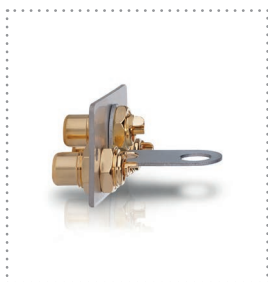

МУЛЬТИМЕДИЙНАЯ ВСТАВКА С ПАЯЛЬНЫМ СОЕДИНЕНИЕМ

MMT COMPONENT

MSRP (19%): 25.50

Компонентная мультимедийная вставка, изготовленная с использованием высококачественной пайки. Для подключения компонентного кабеля с лицевой стороны. Паяльное соединение расположено с задней стороны. Вставка с 24-каратными позолоченными контактами. В комбинации с монтажной рамкой на каждую рамку с внутренними размерами 50 x 50 мм могут быть установлены любые две мультимедийные вставки (в качестве альтернативы одна вставка в комбинации с глухой крышкой).

**24ct
GOLD**
**100%
CONTACT**

Dimensions de l'emballage	30mm / 145mm / 145mm
Вес (нетто)	38 g
Особенности	Идеальная надежность контакта, 24kt позолоченные контакты
Цвет	Silver

item no.	Цвет	EAN	MSRP (19%)
8841	Silver	4003635088418	25.50 €