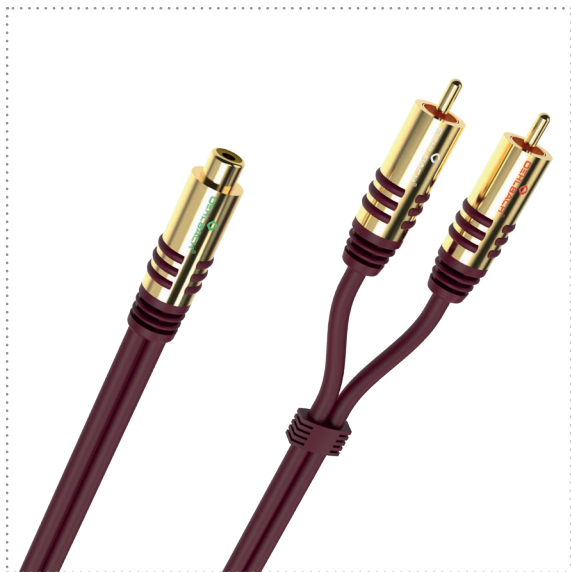

## Y-ADAPTER GNIAZDO CINCH NA 2X WTYK CINCH

### NF Y-SUB AD

**MSRP (19%): 19.99**

Zamień jedno w dwa dla czystego, bogatego basu i głośności: po prostu podłącz dwa wejścia RCA subwoofera tym Y-Adapterem RCA (W) do 2x przewodu adaptera RCA z Oehlbach, a następnie podłącz przewód RCA z wyjścia subwoofera w odbiorniku. W celu zapewnienia dużej ilości basu z subwoofera, wyposażyliśmy adapter Y-Cinch w wiele wysokiej klasy funkcji nowoczesnej technologii Hi-Fi: przewodnik wykonany od wewnątrz z wysokiej czystości miedzi OFC, złącza formowane z pełnego metalu na końcach dla uzyskania maksymalnie stabilnego styku i wreszcie 24 karatowe złoczone złącza jako wykończenie. Jest to czysta niemiecka technologia firmy Oehlbach, dobrze przemyślana aż do szczegółów takich jak antypoślizgowe uchwyty do łatwego, bezpiecznego podłączania i odłączania połączeń. Ten długi na 0,2 metra kabel Y firmy Oehlbach w specjalnym kolorze Bordeaux to prawdziwy artysta performance z mocnym charakterem brzmieniowym dla Twojego systemu audio.

2xCinch Gniazdo  
Cinch

SIGNAL DIRECTION

Dwukierun-  
kowy:

Shutterstock © Ruslan Lytvyn

|                         |   |
|-------------------------|---|
| Kolor                   | Bordeaux  |
| Cechy charakterystyczne | 30 lat gwarancji, Niemiecka technologia, 24kt styki pozłacane |
| Waga (netto)            | 87 g  |
| Średnica wtyku          | 14 mm   |
| Materiał łącznika       | Łącznik metalowy  |