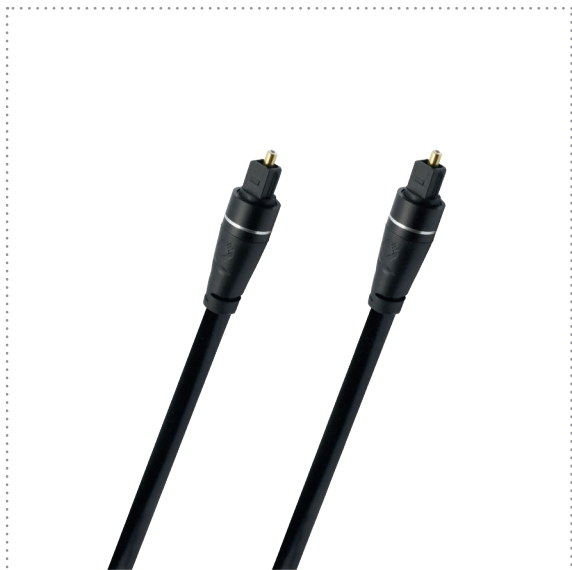

**AUDIO
EQUIP
EXCELLENCE**

select

CAVO OTTICO DIGITALE OPTO LINK

Ogni giorno noi di Oehlbach lavoriamo per avvicinarci il più possibile all'immagine o al suono perfetto nell'home entertainment. Questo è esattamente ciò che i nostri clienti si aspettano da noi e con il cavo Select Opto Link - da Toslink a Toslink - soddisfiamo queste aspettative. Cavi altamente flessibili e luce in grado di trasmettere digitalmente un'incredibile quantità di informazioni audio dettagliate lo rendono possibile. Abbiamo ulteriormente perfezionato questa fibra ottica nel cavo Opto Link di Oehlbach con molti dettagli per la massima qualità di trasmissione: i connettori Toslink placcati in oro a 24 carati in metallo pieno con area di contatto al 100% fissano nuovi standard per i cavi audio ottici.

Toslink

SIGNAL DIRECTION

**24ct
GOLD**
**FULL
METAL**
**GERMAN
TECHNOLOGY**
**30 YEAR
GUARANTEE**

Materiale del connettore	Connettore metallico
Materiale del conduttore interno	Cavo in fibra ottica
Geometria del cavo	Round
Caratteristiche	30 anni di garanzia, Contatti placcati in oro 24kt, Tecnologia tedesca