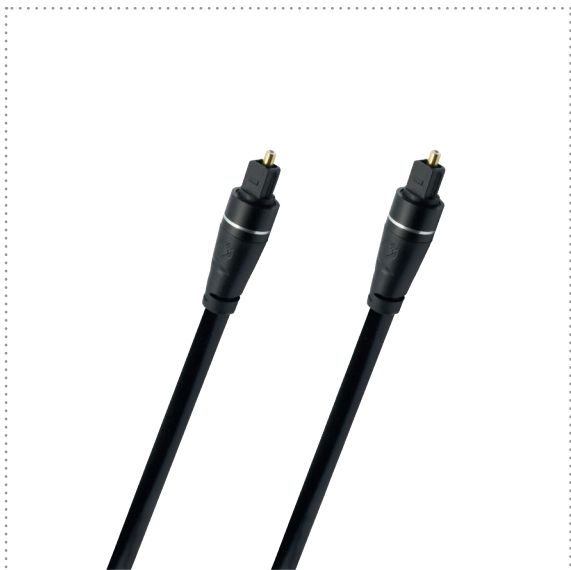

select

OPTISCHE DIGITALE KABEL

OPTO LINK

Elke dag werken we bij Oehlbach aan het zo dicht mogelijk benaderen van het perfecte beeld of geluid in het home entertainment. Dit is precies wat onze klanten van ons verwachten en met de Select Opto Link kabel - Toslink naar Toslink - voldoen we aan deze verwachtingen. Zeer flexibele kabels en licht dat digitaal een ongelooflijke hoeveelheid gedetailleerde audio-informatie kan overbrengen, maken het mogelijk. We hebben deze optische vezel verder verfijnd in de Oehlbach Opto Link kabel met vele details voor maximale transmissiekwaliteit: 24-karaats vergulde Toslink connectoren gemaakt van volledig metaal met 100% contactoppervlak stellen nieuwe normen voor optische audiokabels.

**24ct
GOLD**
**FULL
METAL**
**GERMAN
TECHNOLOGY**
**30 YEAR
GUARANTEE**

Toslink

SIGNAL DIRECTION

*Bi-direction-
neel*

| | |
|------------------------------|---|
| Aansluitmateriaal | Metalen connector |
| Binnenste geleider materiaal | Glasvezelkabel |
| Kabelgeometrie | Ronde |
| Kenmerken | 30 jaar garantie, 24kt vergulde contacten, Duitse technologie |