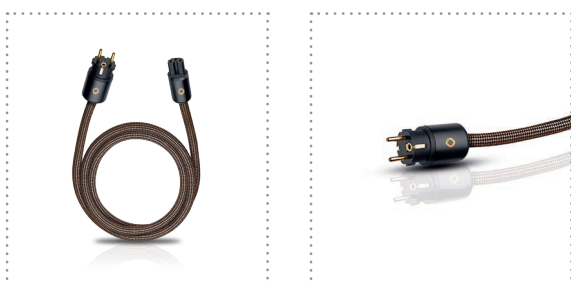

КАБЕЛЬ ПИТАНИЯ

POWERCORD

С C15 И CEE7/7 ШТЕКЕРОМ

Высококачественный шнур питания Oehlbach XXL® Powercord гарантирует абсолютно стабильное электропитание без каких-либо внешних воздействий. Внутренние проводники НРОСС имеют большое сечение 4 мм², которое дважды экранируется медной оплеткой OFC и высококачественной алюминиевой фольгой. Благодаря тканевой оболочке силовой кабель отлично защищен и, кроме того, обладает высокой гибкостью. Штепсельная вилка Schuko и розетка туплого прибора оснащены 24-километровыми позолоченными контактами для обеспечения абсолютной стабильности сигнала и контакта в любое время.

Внутренний проводящий материал	НРОСС® - монокристаллическая бескислородная медь
Экранирование	Многokратное экранирование
Особенности	30 лет гарантии, тестирование VDE, 24kt позолоченные контакты, немецкая технология

item no.	Длина	Цвет	EAN	MSRP (19%)
13060	0.75 m	Сепия Браун	4003635130605	199.00 €
13061	1.50 m	Сепия Браун	4003635130612	299.00 €
13062	3 m	Сепия Браун	4003635130629	399.00 €
13064	5 m	Сепия Браун	4003635130643	499.00 €

CEE7/7

C15

Дополнительная информация: