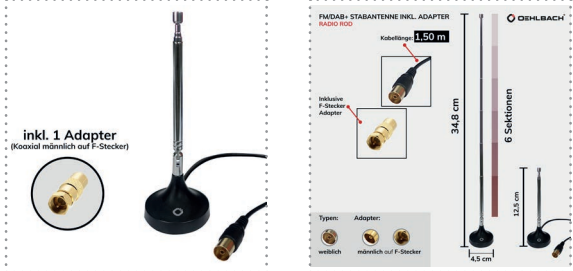

FM/DAB+ STABANTENNE INKL. ADAPTER

RADIO ROD

UVP: 19.99 €

Die hochwertig gefertigte passive Stabantenne inkl. Adapter bietet durch den an 75 Ohm angepassten Quick F-Steckverbinder beste Empfangsleistung im gesamten DAB+ und FM Bereich. Die Stabantenne kann eingefahren werden und ist dadurch auch für den Transport, beispielsweise auf Reisen, sehr kompakt.

FREQUENCY RANGE **DAB+** 174 MHz - 230 MHz
FREQUENCY RANGE **FM** 87.5 MHz - 108 MHz
75Ω
GERMAN TECHNOLOGY
24ct GOLD

Maße Verpackung	50.00mm / 140.00mm / 100.00mm
Empfangsbereich	FM: 88 - 108 MHz, VHF: 174 - 230 MHz
Farbe	Schwarz
Kabellänge	1.50 m
Gewicht (Netto)	72 g
Lieferumfang	Stabantenne, Adapter IEC auf F-Stecker
Übertragungsstandard	FM, DAB+
Features	24kt vergoldete Kontakte , German Technology

Antennenstecker weiblich

Art.-Nr.	Länge	Farbe	EAN	UVP
17207	1.50 m	Schwarz	4003635172070	19.99 €

Art. Nr. 17207