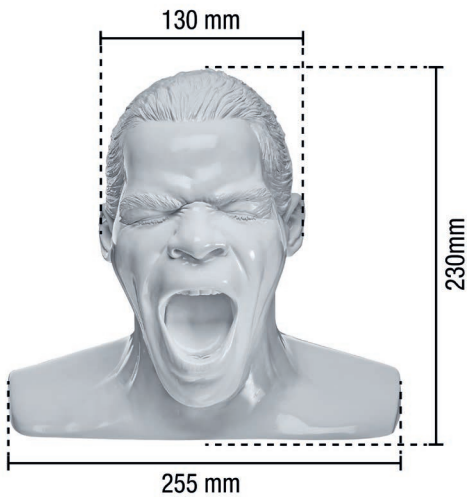


**ADDON
EQUIP**
STATE OF THE ART

KOPFHÖRERSTÄNDER

SCREAM

Stets griffbereit, aber sicher und gut verwahrt – der Original Oehlbach-Kopf dient als perfekter Aufbewahrungsort ihrer hochwertigen Over-/On-Ear Kopfhörer. Der Kopfhörerständer ist ideal für jeden Musikliebhaber, der seinen Kopfhörer nicht mehr in der Ecke verstauben lassen möchte - ein echtes „must“ für alle, die sich zu ihrer Musikleidenschaft bekennen. Durch die spezifische Konzeption garantiert der 5-Sterne Kopfhörerständer sicheren Halt auch bei großen und schweren Kopfhörern, ohne die Polsterungen übermäßig zu belasten. Der ursprüngliche Tragekomfort ist somit dauerhaft sichergestellt. Nicht zuletzt bringt der Ständer die Kopfhörer auch optisch, z.B. neben dem Kopfhörerverstärker, ausgezeichnet zur Geltung. Den Scream von Oehlbach gibt es in zwei unterschiedlichen Farben - schwarz und weiß.

**HAND
MADE**
**GERMAN
TECHNOLOGY**

Maße Verpackung	170mm / 255mm / 230mm
Features	100% Handmade, German Technology

Art.-Nr.	Farbe	EAN	UVP
35406		4003635354063	199.00 €
35402	Weiß	4003635354025	79.99 €
35403	Schwarz	4003635354032	79.99 €