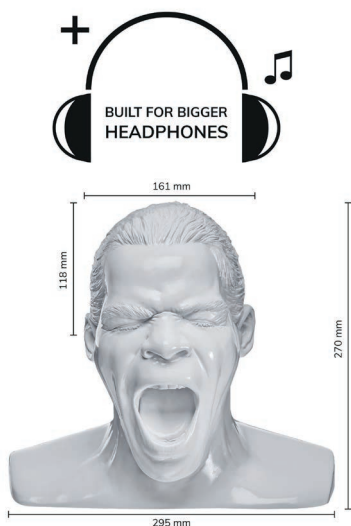

ADDON
EQUIP
EXCELLENCE

SUPPORTO PER CUFFIE SCREAM UNLIMITED

Il nostro supporto per cuffie Scream è stato a lungo uno dei nostri prodotti più popolari. Ora è finalmente arrivato: con Scream Unlimited è stato rilasciato il tanto atteso modello successore. Scream Unlimited è leggermente più grande (295 mm x 270 mm) e mostra le cuffie al meglio.

Le cuffie rendono la buona musica un piacere eccezionale. Il nuovo supporto per cuffie Scream Unlimited assicura che non si limitino a raccogliere polvere in qualche angolo dopo l'uso. Il design speciale di questo prodotto non solo conferisce alle cuffie over- e on-ear una tenuta sicura - anche sui modelli pesanti. La forma garantisce inoltre che l'imbottitura sia sottoposta a sollecitazioni minime. Il supporto per cuffie non è solo pratico. Il suo design accattivante dà anche un'impressione visiva eccezionale.

HAND
MADE

Peso (netto)	1900 g
Caratteristiche	100% fatto a mano

item no.	Colore	EAN	MSRP (19%)
35414	Bianco	4003635354148	89.00 €
35415	Nero	4003635354155	89.00 €

SCREAM UNLIMITED

Ulteriori informazioni: