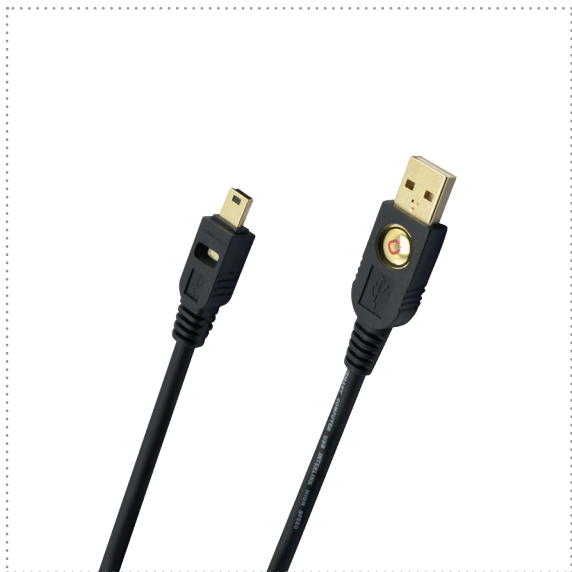

CÂBLE USB 2.0 TYPE A VERS TYPE MINI B

USB A/MINI

USB A Mini USB

 DIRECTION DU
SIGNAL

Ce câble USB 2.0 haut débit de qualité supérieure sert à connecter des périphériques USB 2.0 à des ordinateurs et permet un transfert des données à des taux d'environ 600 Mbps. Grâce à sa rétrocompatibilité, ce câble est idéal pour tous les PC et ordinateurs Apple compatibles USB disponibles dans le commerce, ainsi que pour les périphériques USB (USB 1.x vers USB 2.0). Le blindage multiple constitué de films et de tresses de qualité supérieure élimine les interférences électromagnétiques et haute fréquence. Grâce aux encoches supplémentaires dans la fiche et aux contacts plaqué or 24 carats, ce câble Oehlbach garantit une transmission parfaite des signaux.

Matériau du câble	plastique, câble très flexible, Gaine en plastique solide
Matériau du conducteur intérieur	SPC/OFC - cuivre sans oxygène plaqué argent
Géométrie des câbles	Rond
Blindage	Blindage multiple
Caractéristiques	Contacts plaqués or 24kt , 30 ans de garantie, Contact fiable

item no.	Longueur	Couleur	EAN	MSRP (19%)
9121	1.50 m	Noir	4003635091210	31.99 €
9122	3 m	Noir	4003635091227	33.99 €
9123	5 m	Noir	4003635091234	38.99 €
9124	7.50 m	Noir	4003635091241	44.99 €
9125	10 m	Noir	4003635091258	49.99 €