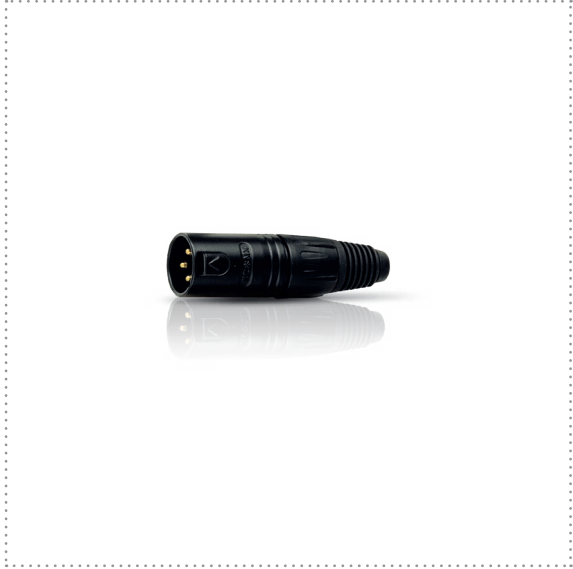

**AUDIO
EQUIP**
 PERFORMANCE

 Conectores XLR

EMPALME XLR DE 3 PINES

XLR M

MSRP (19%): 33.49

Conector macho XLR de 3 pines magníficamente diseñado para el montaje de cables de audio analógico. También es particularmente adecuado para construir un enrutamiento equilibrado de la señal en el sector de audio profesional. El conector tiene, entre otras cosas, un contacto muy seguro debido al mecanismo de bloqueo.

**24ct
GOLD**
**FULL
METAL**
**100%
CONTACT**

Dimensiones de IÅemballage	30mm / 170mm / 85mm
Color	Negro
Características	La perfecta fiabilidad del contacto, Contactos chapados en oro de 24kt
Peso (neto)	80 g
Contenido	2 piezas
Material del conector	conector de metal sólido