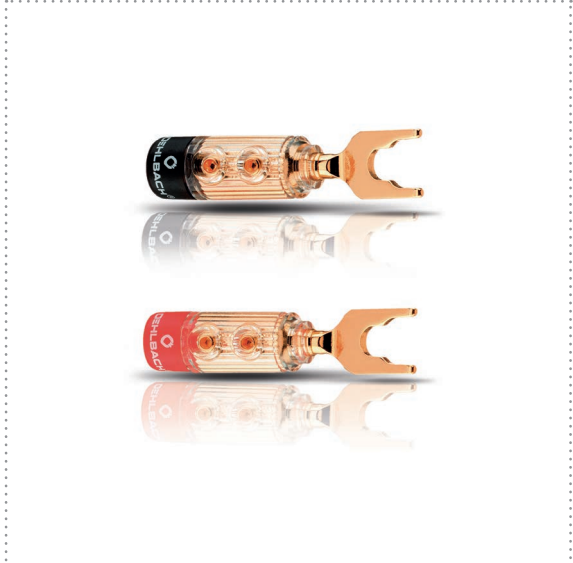

**AUDIO
EQUIP
STATE OF
THE ART**

HIGH-END-KABELSCHUH-VERBINDER FÜR LAUTSPRECHER

XXL® FUSION LUG

 1,5 MM² BIS 6,0 MM², 4 STÜCK

UVP: 49.99 €

Premium-Kabelschuh-Verbinder zur Konfektionierung des innovativen Oehlbach-FUSION-Lautsprecherkabels oder vergleichbarer hochwertiger Lautsprecherkabel. Der Verbinder gewährleistet den optimalen und bequemen Anschluß von Lautsprecherkabeln an Lautsprecher-Boxen und Elektronik-Komponenten, wie AV-Receiver oder Verstärker. Durch die besonders innovative zweifache Verschraubung sind bei diesem sehr hochwertigen Oehlbach-Verbinder ein sicherer Kontakt und eine hervorragende Übertragungsqualität in jeder Situation sicher gestellt. Mit einem massiven, komplett isolierten Körper werden unerwünschte Kurzschlüsse effektiv ausgeschaltet. Die Steckerkontakte sind 24 Karat vergoldet und die Kabelzuführung ist für Leiterquerschnitte bis 6,0 mm² geeignet. Für eine optimale Konfektionierung empfehlen wir die Verwendung von hochwertigen Aderendhülsen. Für eine optimale Konfektionierung empfehlen wir die Verwendung von hochwertigen Aderendhülsen.

 Kabel-
schuh

**UP TO
6 mm²**
**FULL
METAL**
**100%
CONTACT**
**24ct
GOLD**

Maße Verpackung	35mm / 170mm / 85mm
Farbe	Gold
Features	Perfekte Kontaktsicherheit, 24kt vergoldeten Kontakte
Gewicht (Netto)	87 g
Inhalt	4 Stück
Steckermaterial	massiver Vollmetallstecker

Art.-Nr.	Farbe	EAN	UVP
3033	Gold	4003635030332	49.99 €

Art. Nr. 3033

Weitere Information: