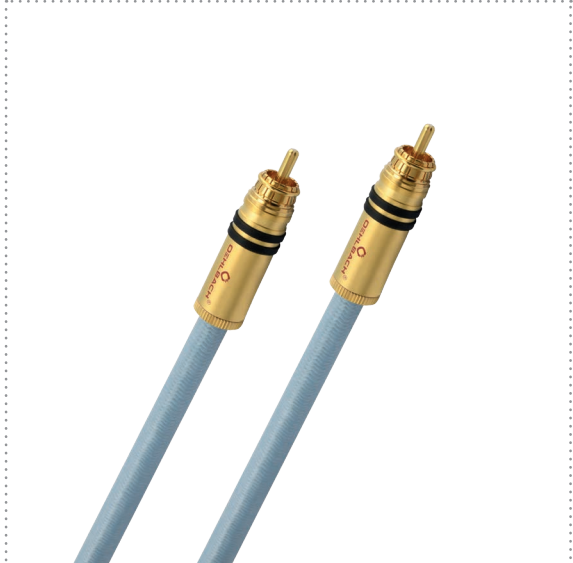

**AUDIO
EQUIP
STATE OF
THE ART**

2xCinch

SIGNAL DIRECTION

CAVO RCA AUDIO NF BILANCIATO

XXL SERIES 2

1 COPPIA DI CAVI AUDIO

Cavo RCA audio analogico di particolare qualità con schermatura multipla efficace per il cablaggio di sistemi HiFi o home cinema! Grazie alla costruzione simmetrica e ai conduttori interni in rame HPOCC monocristallino ad alta purezza, questo cavo Oehlbach garantisce una spazialità particolarmente buona e una dinamica eccezionale. La perfetta affidabilità dei contatti e la buona tattilità sono garantite dai contatti placcati in oro a 24 carati. Grazie alla robusta e flessibile guaina esterna e ai connettori metallici, il cavo è universalmente applicabile e assolutamente resistente a qualsiasi corrente di guaina.

Colore	Blu
Contenuto	2 pezzi
Materiale del conduttore interno	HPOCC® - rame monocristallino privo di ossigeno
Geometria del cavo	Round
Capacità	52 pF/m pF/m
Schermatura	triplo
Costruzione della schermatura	1 x foglio di alluminio + 2 x treccia di rame
Caratteristiche	montaggio simmetrico, Perfetta affidabilità di contatto, Contatti placcati in oro 24kt, Made in Germany, 30 anni di garanzia
Materiale guaina esterna	plastica, robusto rivestimento in plastica

item no.	Lunghezza	Colore	EAN	MSRP (19%)
13200	0.50 m	Blu	4003635132005	159.00 €
13201	0.75 m	Blu	4003635132012	189.00 €
13202	1 m	Blu	4003635132029	215.00 €
13203	1.25 m	Blu	4003635132036	245.00 €
13204	1.50 m	Blu	4003635132043	275.00 €
13205	1.75 m	Blu	4003635132050	305.00 €
13206	2 m	Blu	4003635132067	329.00 €