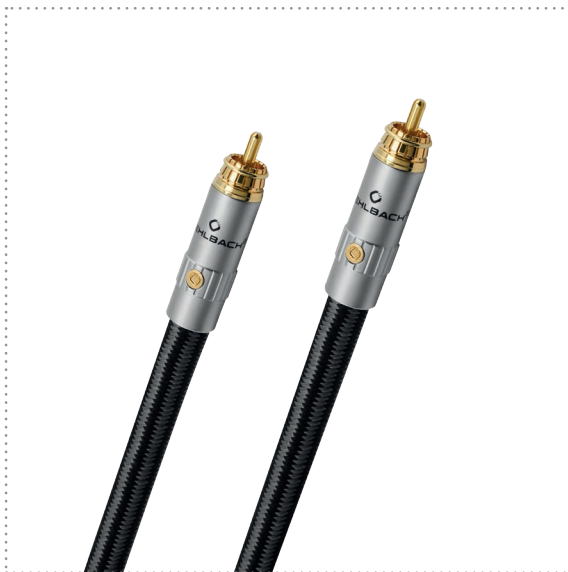

SUBWOOFER CAVO CINCH XXL® SUB XTREME

Cavo per subwoofer di fascia alta della classe extra! Grazie alla sezione particolarmente ampia del conduttore interno e alla costruzione coassiale, questo cavo a 5 stelle è stato appositamente progettato per la trasmissione delle basse frequenze. Il conduttore interno in rame HPOCC ad alta purezza, a lunga cristallinità, garantisce una riproduzione dei bassi assolutamente precisa e potente. La schermatura a 2 pieghe in treccia di rame argentato elimina in modo affidabile anche tutte le interferenze di segnale. Già assemblato con gli innovativi connettori RCA XXL Silicon Evolution RCA, il cavo offre sempre prestazioni ottimali per i bassi.

Cinch

SIGNAL DIRECTION

Materiale del connettore	connettore metallico solido solido
Colore	Nero
Materiale del conduttore interno	HPOCC® - rame monocristallino privo di ossigeno
Geometria del cavo	Round
Schermatura	Schermatura multipla
Costruzione della schermatura	2 x treccia di rame
Caratteristiche	Contatti placcati in oro 24kt , Made in Germany, 30 anni di garanzia
Materiale guaina esterna	maglia superiore, Cappotto in tessuto

item no.	Lunghezza	Colore	EAN	MSRP (19%)
13302	2.20 m	Nero	4003635133026	249.00 €
13304	4.40 m	Nero	4003635133040	349.00 €
13306	6.60 m	Nero	4003635133064	499.00 €
13308	8.80 m	Nero	4003635133088	599.00 €