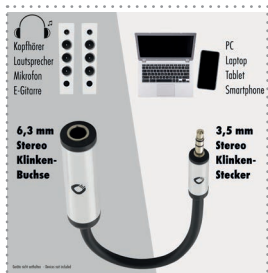

## ADAPTADOR DE ENCHUFE I-CONNECT AD 63/35

TOMA DE 6,3 MM / TOMA DE 3,5 MM

**MSRP (19%): 16.99**

El adaptador de audio para móviles (conector de 6,3 mm a conector de 3,5 mm) está fabricado con materiales de alta calidad y garantiza una transmisión de señal limpia y sin interferencias. Conecta tu smartphone, portátil o tableta a unos altavoces o auriculares activos o tu micrófono al sistema estéreo. La pureza de la señal y una conexión estable están garantizadas. Los contactos chapados en oro de 24 quilates garantizan una buena fiabilidad de transmisión y una alta protección contra la corrosión.

Enchufe. Un enchufe de 6,3 mm

SIGNAL DIRECTION

Dimensiones del embalaje	30.00mm / 140.00mm / 100.00mm
Material del conector	Conector de metal
Color	Negro
Peso (neto)	510 g
Contenido	1 pieza
Material conductor interno	OFC - cobre libre de oxígeno
La geometría del cable	Ronda
Alcance de la entrega	Adaptador de clavija
Características	La perfecta fiabilidad del contacto, Contactos chapados en oro de 24kt , 30 años de garantía, Tecnología Alemana
Material de la cubierta exterior	Cable de alta flexibilidad, robusta chaqueta de plástico

item no.	Longitud	Color	EAN	MSRP (19%)
60018	15 cm	Negro	4003635600184	16.99 €

Item No. 60018

Más información: