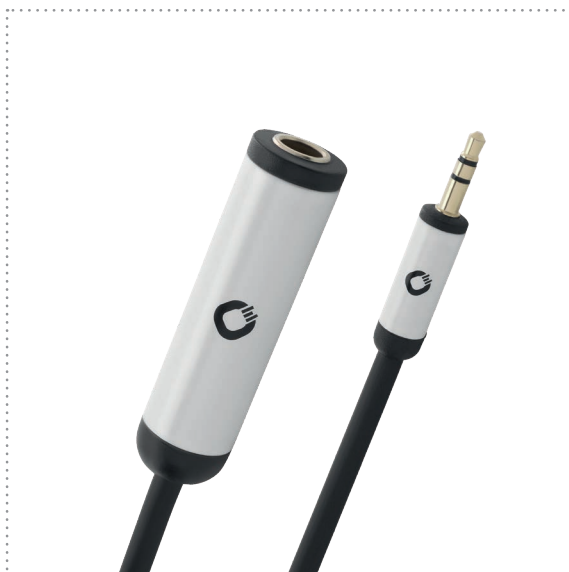

## ADAPTADOR DE ENCHUFE I-CONNECT AD 63/35

TOMA DE 6,3 MM / TOMA DE 3,5 MM

**MSRP (19%): 16.99**

El adaptador de audio para móviles (conector de 6,3 mm a conector de 3,5 mm) está fabricado con materiales de alta calidad y garantiza una transmisión de señal limpia y sin interferencias. Conecta tu smartphone, portátil o tableta a unos altavoces o auriculares activos o tu micrófono al sistema estéreo. La pureza de la señal y una conexión estable están garantizadas. Los contactos chapados en oro de 24 quilates garantizan una buena fiabilidad de transmisión y una alta protección contra la corrosión.

Enchufe. Un enchufe de 6,3 mm

SIGNAL DIRECTION

Dimensiones del embalaje	30.00mm / 140.00mm / 100.00mm
Material del conector	Conector de metal
Color	Negro
Peso (neto)	510 g
Contenido	1 pieza
Material conductor interno	OFC - cobre libre de oxígeno
La geometría del cable	Ronda
Alcance de la entrega	Adaptador de clavija
Características	La perfecta fiabilidad del contacto, Contactos chapados en oro de 24kt , 30 años de garantía, Tecnología Alemana
Material de la cubierta exterior	Cable de alta flexibilidad, robusta chaqueta de plástico

item no.	Longitud	Color	EAN	MSRP (19%)
60018	15 cm	Negro	4003635600184	16.99 €

Item No. 60018

Más información: