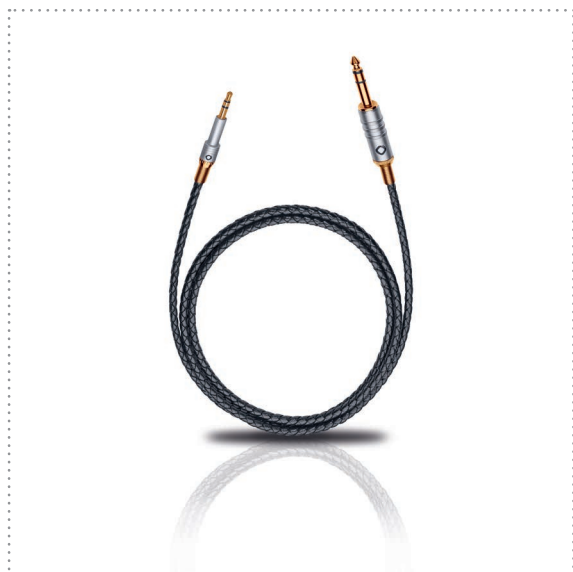

CAVO PER CUFFIE MOBILI

I-JACK 63-35

PRESA DA 6,3 MM / PRESA DA 3,5 MM

Cavo audio di alta qualità e particolarmente flessibile per cuffie con connessione jack da 6,3 mm. Il conduttore interno in rame HPOCC ad alta purezza con doppia schermatura e i solidi connettori interamente in metallo garantiscono un'autentica qualità del segnale e la massima stabilità di trasmissione.

Materiale del connettore	Connettore metallico
Colore	Nero
Materiale del conduttore interno	HPOCC® - rame monocristallino privo di ossigeno
Schermatura	Schermatura multipla
Caratteristiche	30 anni di garanzia, Perfetta affidabilità di contatto, Contatti placcati in oro 24kt
Materiale guaina esterna	rivestimento in pelle robusto e di alta qualità, cavo ad alta flessibilità

item no.	Lunghezza	Colore	EAN	MSRP (19%)
35507	3 m	Nero	4003635355077	79.99 €
35508	5 m	Nero	4003635355084	99.00 €

Spina jack Martinetto

da 6,3 mm

SIGNAL DIRECTION

Ulteriori informazioni: